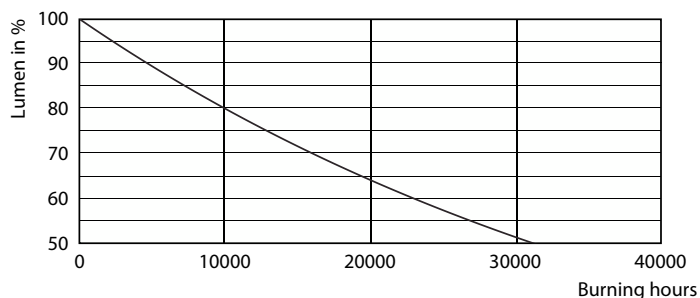

Lumen Maintenance Diagram - CorePro LEDLuster ND 2.2-25W P45 E14 FRG