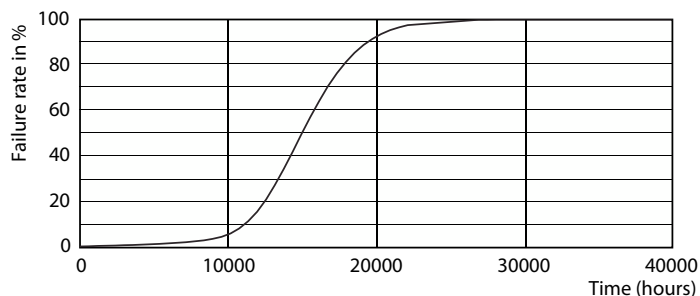

Levetid

Life Expectancy Diagram - CorePro LEDLuster ND 2.2-25W P45 E14 FRG