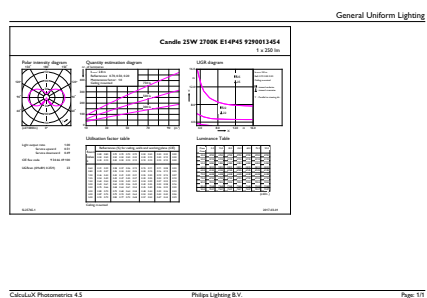

Målskitse

Product	D	C
CorePro LEDLuster ND 2.2-25W P45 E14 FRG	45 mm	80 mm

Fotometriske data

Spectral Power Distribution Colour - CorePro LEDLuster ND 2.2-25W P45 E14 FRG

General uniform lighting - CorePro LEDLuster ND 2.2-25W P45 E14 FRG