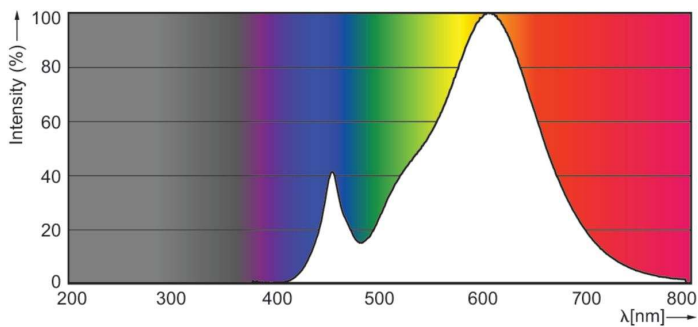

Fotometriske data

Spectral Power Distribution Colour - CorePro LEDLuster ND 2.2-25W P45 E14 FRG