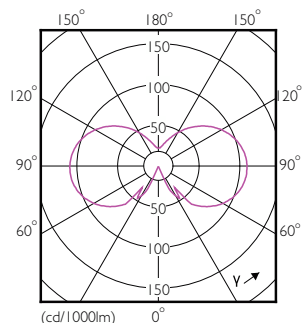

CorePro LED-kerter og -kroner i glas

Fotometriske data

Light Distribution Diagram - CorePro LEDLuster ND 2.2-25W P45 E14 FRG